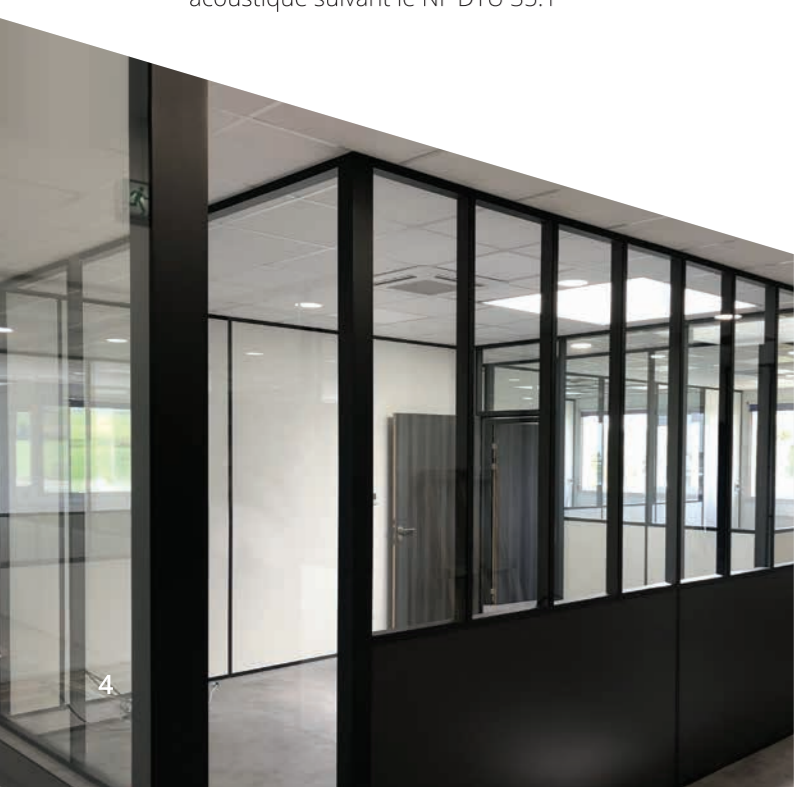

75 mm DE PERFORMANCE ET D'ESTHÉTISME

Des cloisons esthétiques pour le tertiaire